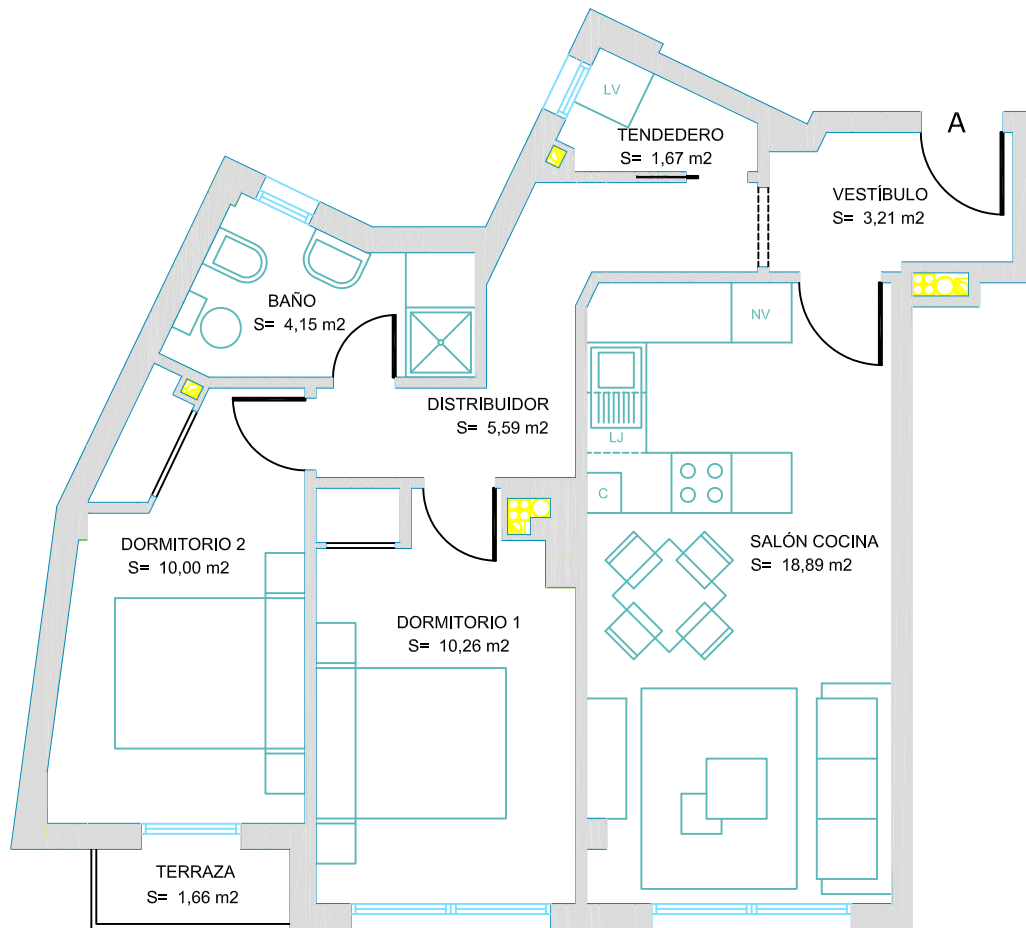

# PLANTA TIPO A

# UBICACION EN PLANTA

# DISTRIBUCIÓN

E: 1/75

SUPERFICIE CONSTRUIDA (Sin Terraza ni tendedero) : 63,46 m<sup>2</sup>