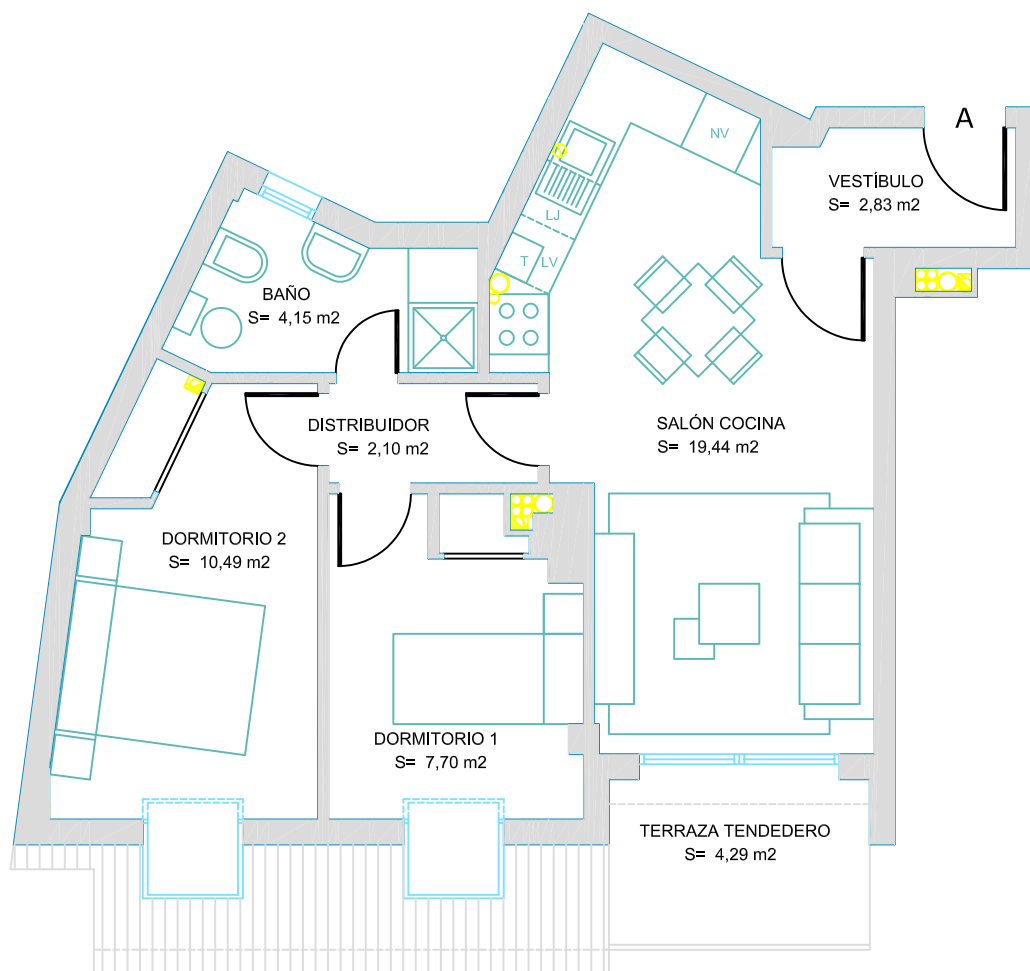

PLANTA BAJO CUBIERTA A

UBICACION EN PLANTA

DISTRIBUCIÓN

E: 1/75

SUPERFICIE CONSTRUIDA (Sin Terrazas) : 55,74 m²

GALIMAR PROMOVE S.A.

Avda. de Barraña, nº 9 y 25, Boiro (A Coruña)

ESTUDIO DEZA-SETE S.L.
C/ "B", 3 - BAJO, LALIN,
TEL 986 787 158 FAX 986 787 472