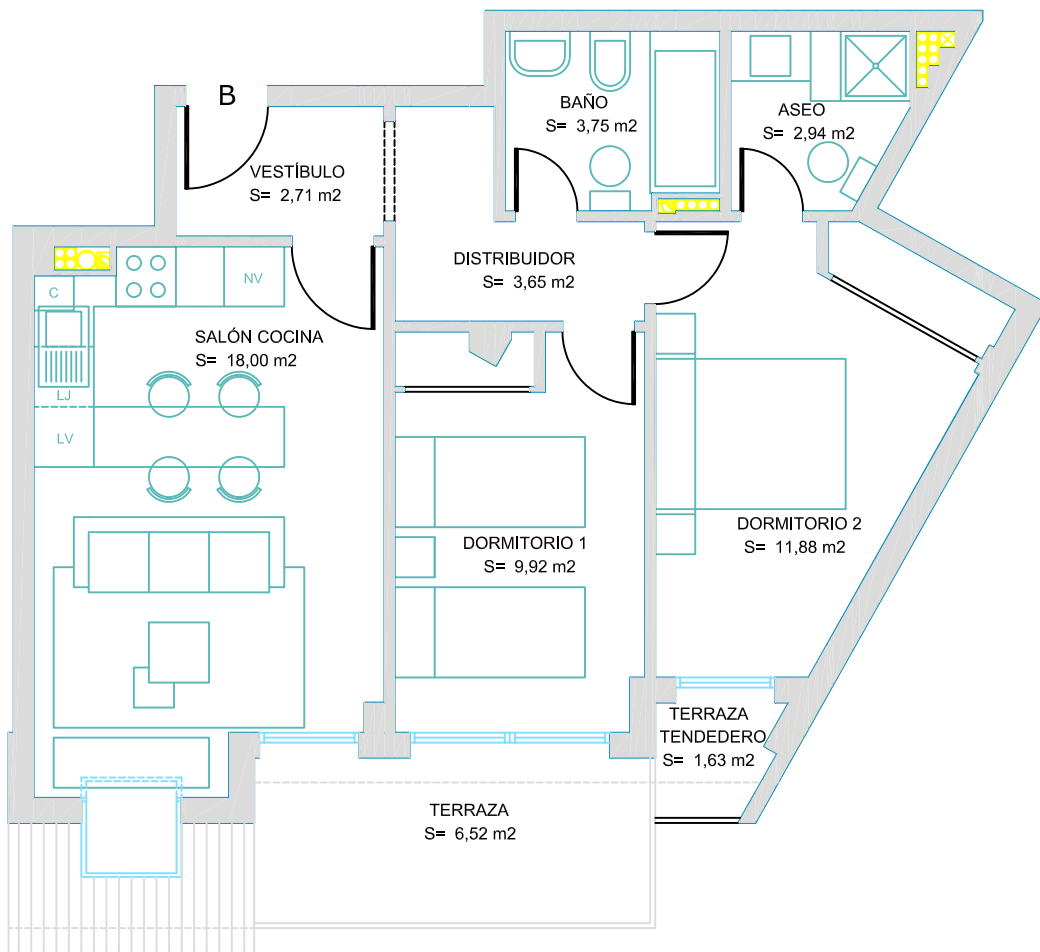

PLANTA BAJO CUBIERTA B

UBICACION EN PLANTA

DISTRIBUCIÓN

E: 1/75

SUPERFICIE CONSTRUIDA (Sin Terrazas) : 61,13 m²

GALIMAR PROMOVE S.A.

Avda. de Barraña, nº 9 y 25, Boiro (A Coruña)

ESTUDIO DEZA-SETE S.L.
C/ "B", 3 - BAJO. LALIN.
TEL 986 787 158 FAX 986 787 472