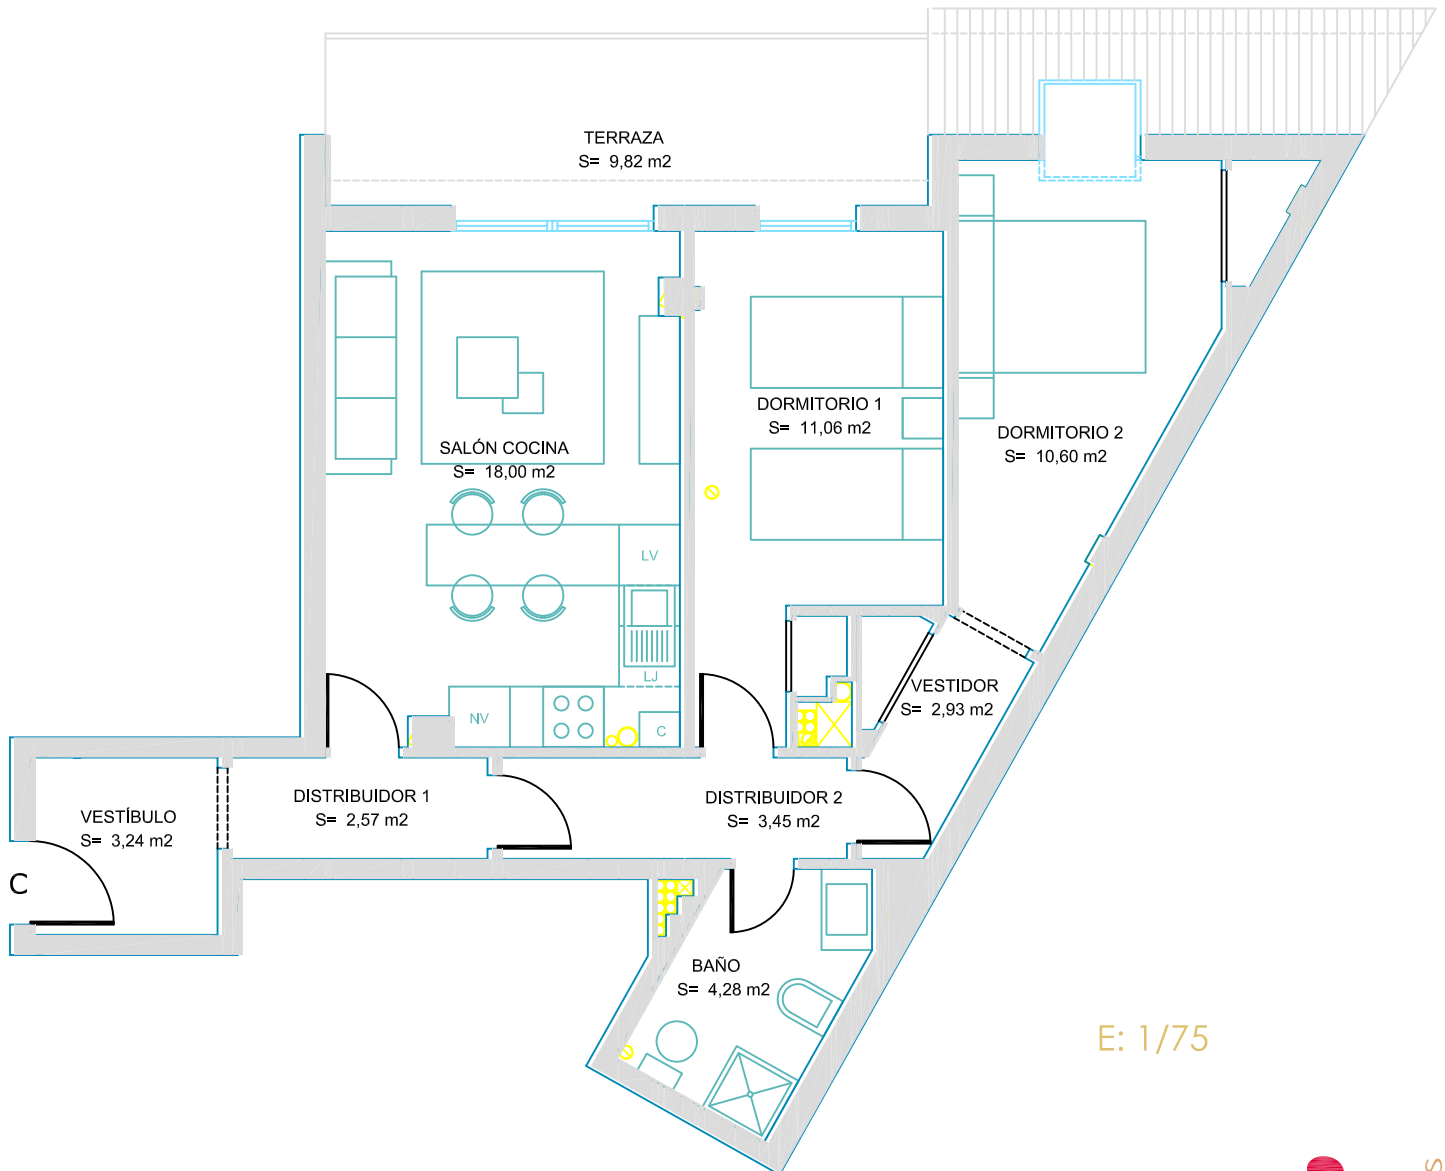

PLANTA BAJO CUBIERTA C

UBICACION EN PLANTA

DISTRIBUCIÓN

SUPERFICIE CONSTRUIDA (Sin Terrazas) : 66,73 m²

GALIMAR PROMOVE S.A.

Avda. de Barraña, nº 9 y 25, Boiro (A Coruña)

PROYECTOS
arquitectura - ingeniería - urbanismo