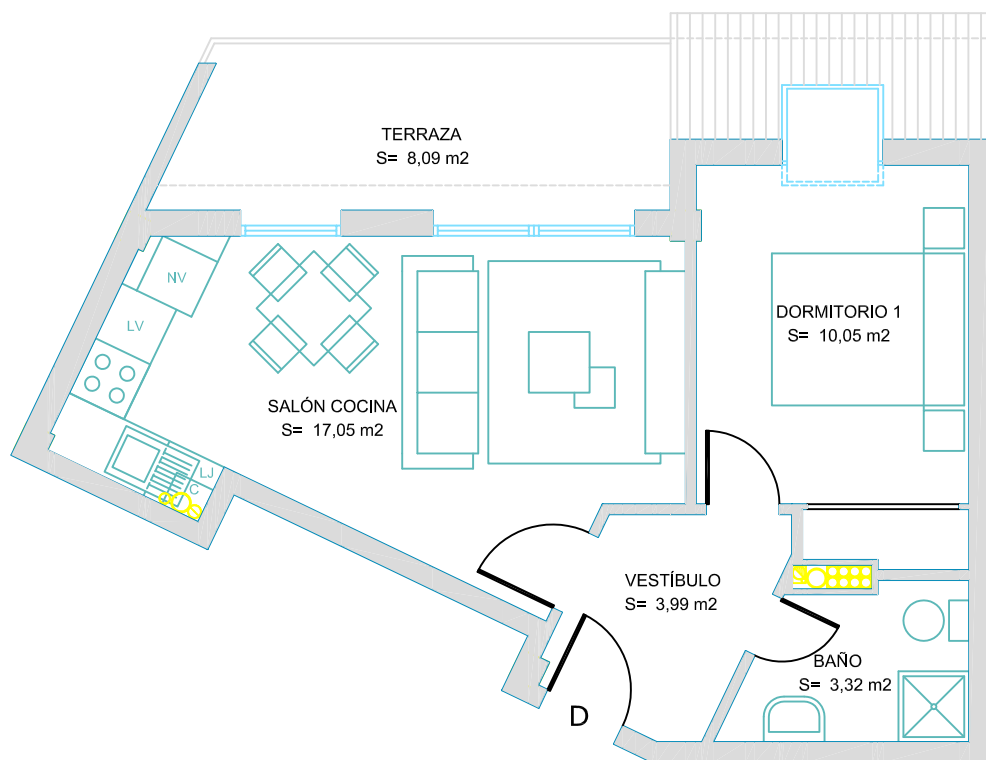

PLANTA BAJO CUBIERTA D

UBICACION EN PLANTA

DISTRIBUCIÓN

E: 1/75

SUPERFICIE CONSTRUIDA (Sin Terrazas) : 40,27 m²

GALIMAR PROMOVE S.A.

Avda. de Barraña, nº 9 y 25, Boiro (A Coruña)

ESTUDIO DEZA-SETE S.L.
C/ "B". 3 - BAJO. LALIN.
TEL 986 787 158 FAX 986 787 472