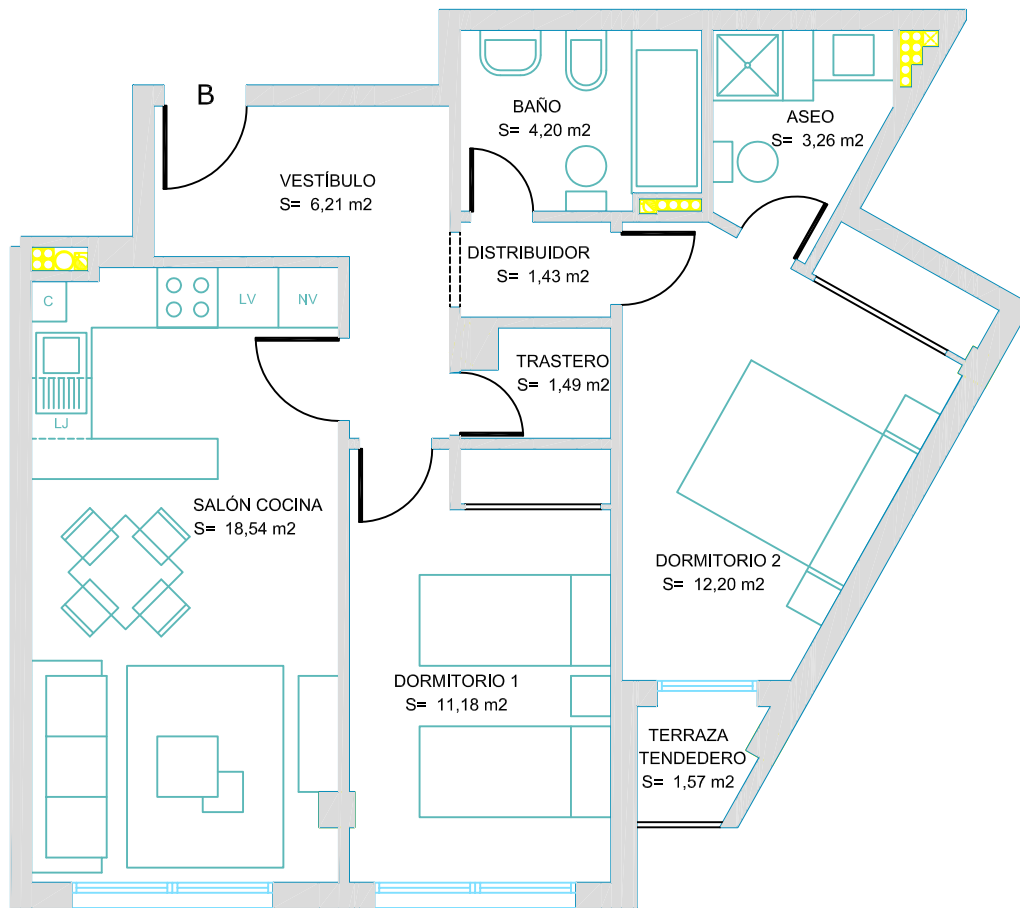

PLANTA TIPO B

UBICACION EN PLANTA

DISTRIBUCIÓN

E: 1/75

SUPERFICIE CONSTRUIDA (Sin Terraza) : 66,92 m²

GALIMAR PROMOVE S.A.

Avda. de Barraña, nº 9 y 25, Boiro (A Coruña)

ESTUDIO DEZA-SETE S.L.
C/ "B", 3 - BAJO, LALIN.
TEL 986 787 158 FAX 986 787 472