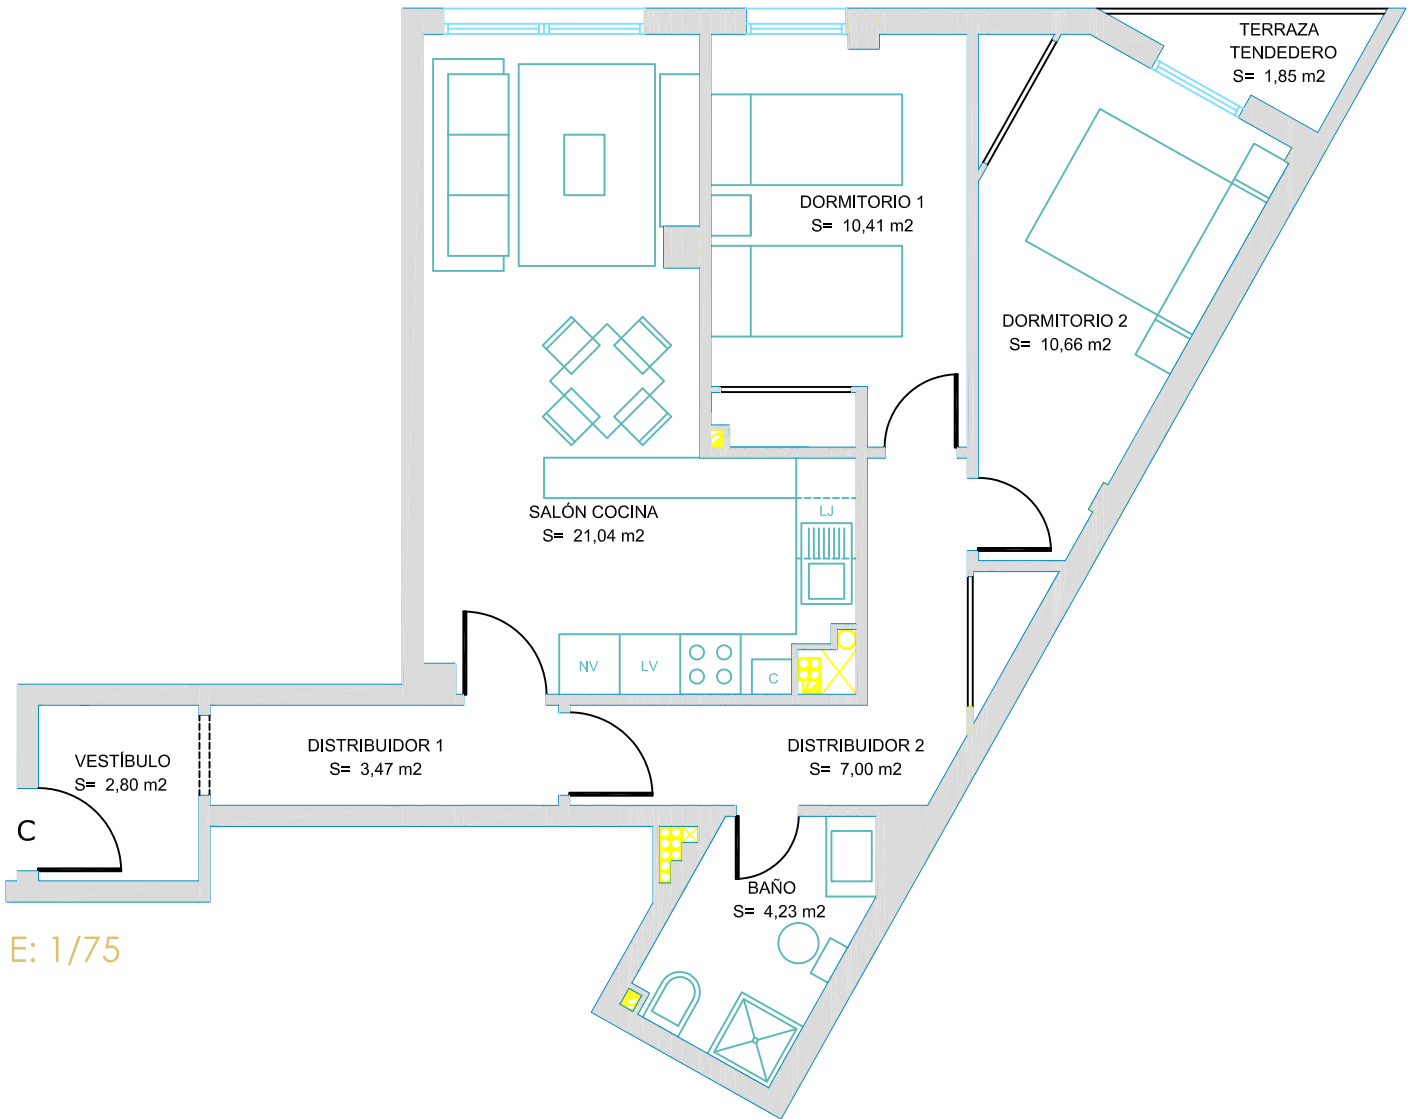

PLANTA TIPO C

UBICACION EN PLANTA

DISTRIBUCIÓN

E: 1/75

SUPERFICIE CONSTRUIDA (Sin Terraza) : 69,94 m²

GALIMAR PROMOVE S.A.

Avda. de Barraña, nº 9 y 25, Boiro (A Coruña)

ESTUDIO DEZA-SETE S.L.
C/ "B", 3 - BAJO. LALIN.
TEL 986 787 138 FAX 986 787 472