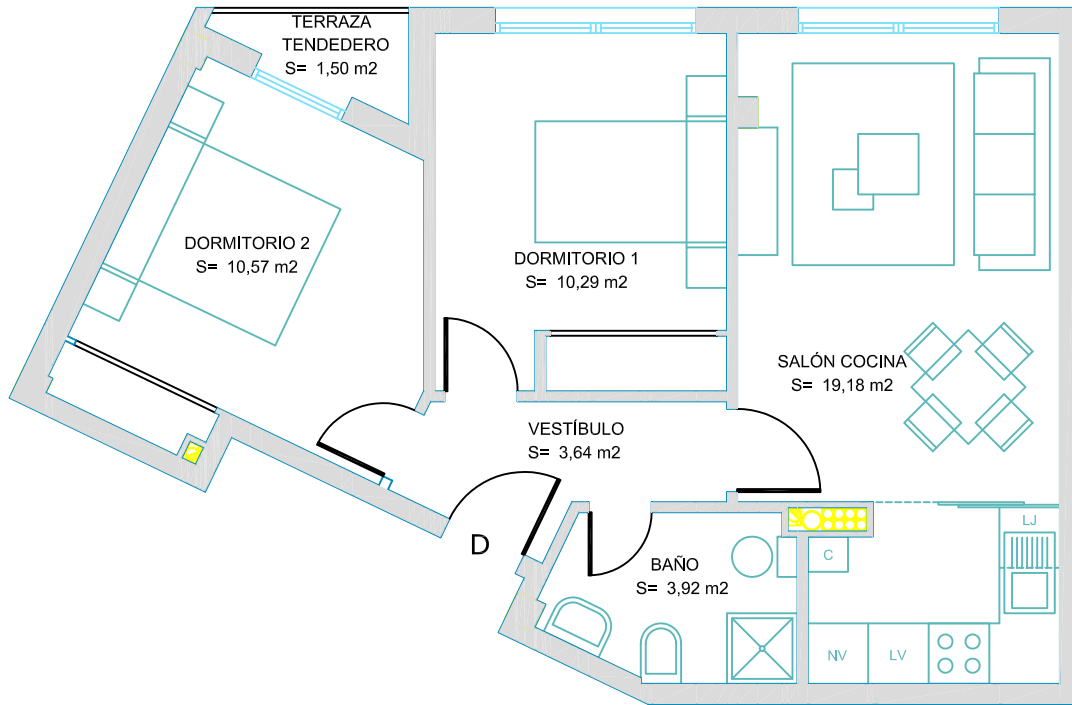

PLANTA TIPO D

UBICACION EN PLANTA

DISTRIBUCIÓN

SUPERFICIE CONSTRUIDA (Sin Terraza) : 54,31 m²

GALIMAR PROMOVE S.A.

Avda. de Barraña, nº 9 y 25, Boiro (A Coruña)

ESTUDIO DEZA-SETE S.L.
C/ "B", 3 - BAJO. LALIN.
TEL 986 787 158 FAX 986 787 472