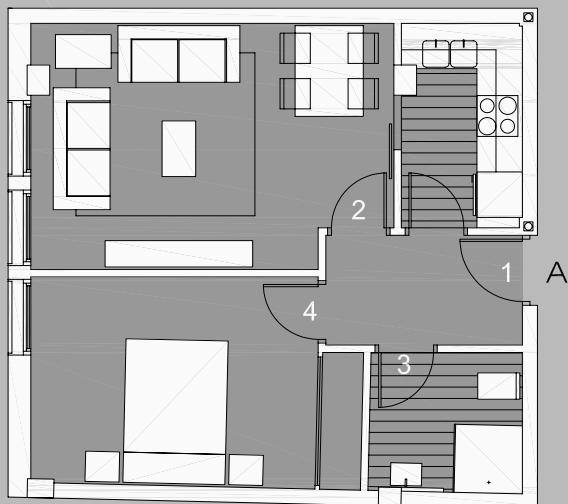

OLVICAR

PROMOCIONES

planta baja
portal A
vivienda A

sup. útil 38.20m²
sup. construida 44.45m²

- | | |
|-------------------------|---------------------|
| 1. recibidor | 3.75m ² |
| 2. salón-comedor-cocina | 19.25m ² |
| 3. baño | 3.70m ² |
| 4. dormitorio | 11.50m ² |