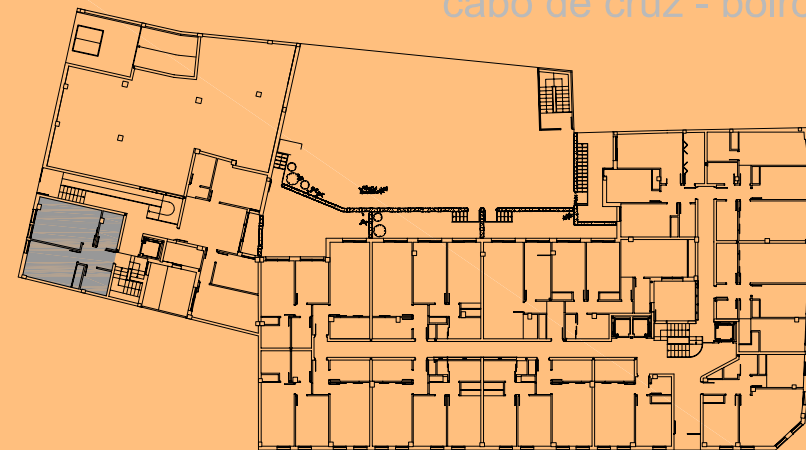

planta baja
portal A
vivienda A

sup. útil 38.20m²
sup. construida 44.45m²

1. recibidor	3.75m²
2. salón-comedor-cocina	19.25m²
3. baño	3.70m²
4. dormitorio	11.50m²

edificio para 71 viviendas, local comercial, trasteros y garaje
cabo de cruz - boiro