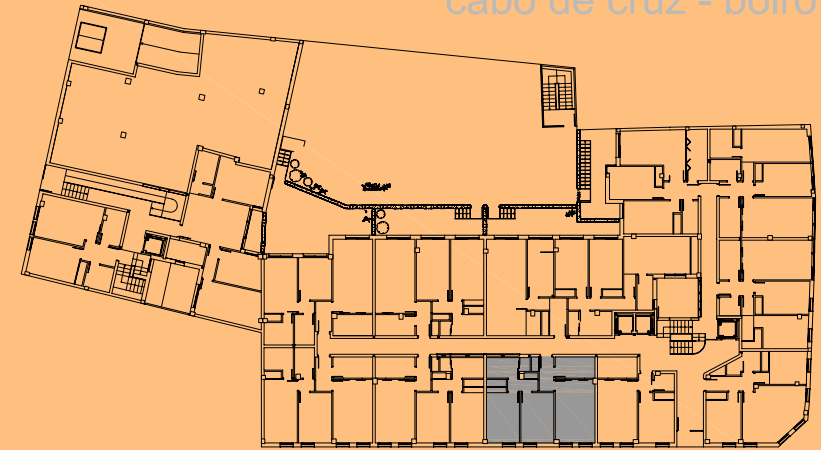

planta baja
portal B
vivienda F

sup. útil 50.55m²
sup. construida 58.00m²

1. recibidor	3.50m²
2. salón-comedor-cocina	19.20m²
3. paso	2.65m²
4. baño	4.70m²
5. dormitorio 1	11.00m²
6. dormitorio 2	9.50m²

edificio para 71 viviendas, local comercial, trasteros y garaje
cabo de cruz - boiro