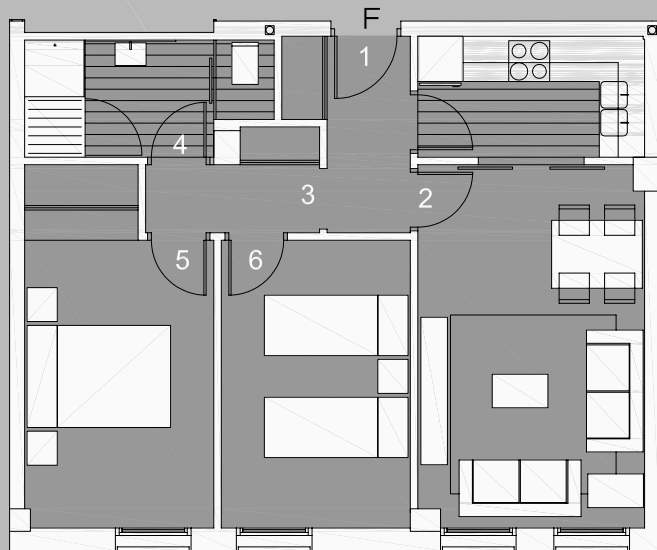

OLVICAR

PROMOCIONES

planta baja
portal B
vivienda F

sup. útil 50.55m²
sup. construida 58.00m²

- | | |
|-------------------------|---------------------|
| 1. recibidor | 3.50m ² |
| 2. salón-comedor-cocina | 19.20m ² |
| 3. paso | 2.65m ² |
| 4. baño | 4.70m ² |
| 5. dormitorio 1 | 11.00m ² |
| 6. dormitorio 2 | 9.50m ² |