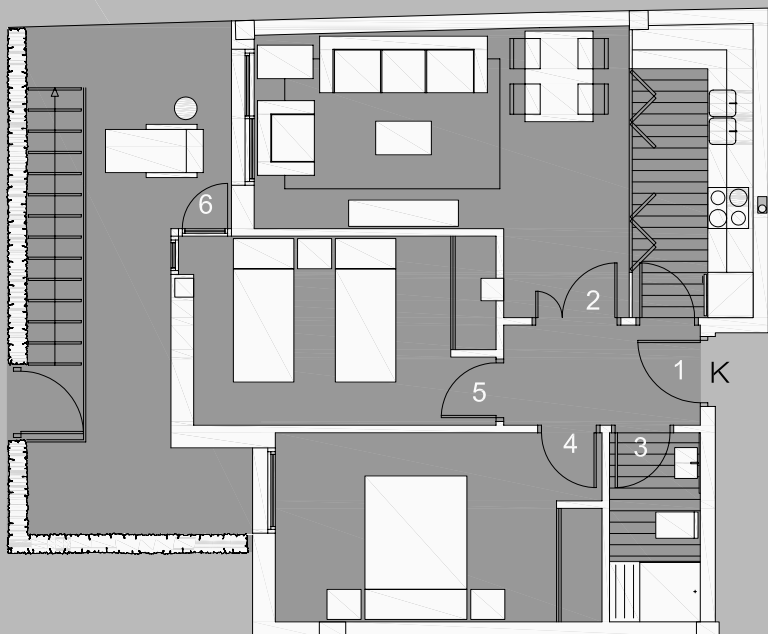

OLVICAR

PROMOCIONES

planta baja
portal B
vivienda K

sup. útil 48.50m²
sup. construida 55.80m²

- | | |
|-------------------------|---------------------|
| 1. recibidor | 3.45m ² |
| 2. salón-comedor-cocina | 21.30m ² |
| 3. baño | 3.00m ² |
| 4. dormitorio 1 | 10.75m ² |
| 5. dormitorio 2 | 10.00m ² |
| 6. terraza | 18.20m ² |