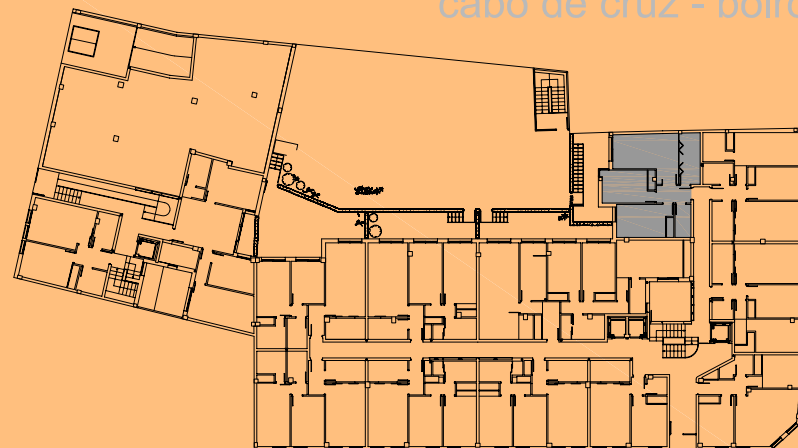

planta baja
portal B
vivienda K

sup. útil 48.50m²
sup. construida 55.80m²

1. recibidor	3.45m²
2. salón-comedor-cocina	21.30m²
3. baño	3.00m²
4. dormitorio 1	10.75m²
5. dormitorio 2	10.00m²
6. terraza	18.20m²

edificio para 71 viviendas, local comercial, trasteros y garaje
cabo de cruz - boiro