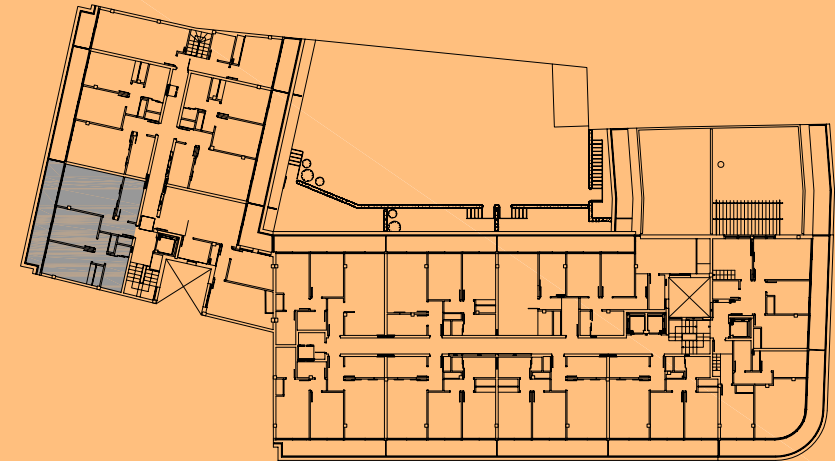

planta bajo cubierta
portal A
vivienda A

sup. útil 50.10m²
sup. construida 56.30m²

1. recibidor	3.45m²
2. salón-comedor-cocina	19.50m²
3. paso	2.85m²
4. baño	5.15m²
5. dormitorio 1	10.30m²
6. dormitorio 2	8.85m²
7. terraza	10.75m²

edificio para 71 viviendas, local comercial, trasteros y garaje
cabo de cruz - boiro