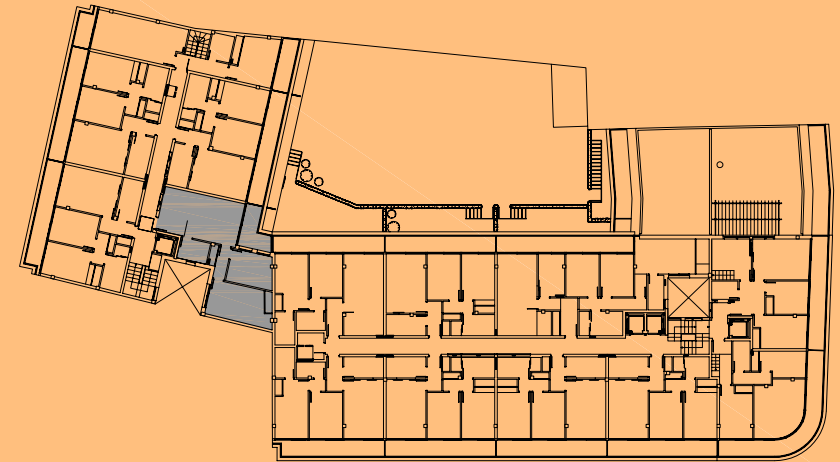

planta bajo cubierta
portal A
vivienda B

sup. útil 49.25m²
sup. construida 57.00m²

1. salón-comedor-cocina	20.80m²
2. pasillo	3.10m²
3. baño	3.65m²
4. dormitorio 1	13.35m²
5. dormitorio 2	8.35m²
6. terraza	5.85m²

edificio para 71 viviendas, local comercial, trasteros y garaje
cabo de cruz - boiro