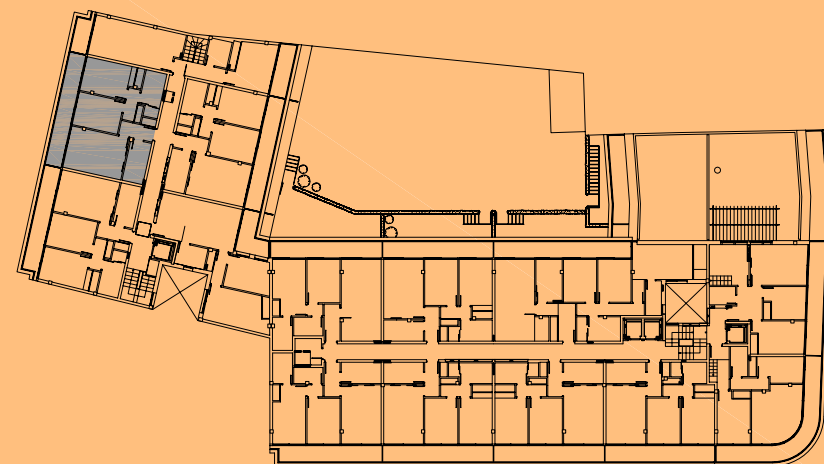

planta bajo cubierta
portal A
vivienda C

sup. útil 50.50m²
sup. construida 56.00m²

1. recibidor	3.50m²
2. salón-comedor-cocina	19.55m²
3. pasillo	2.95m²
4. baño	5.10m²
5. dormitorio 1	10.55m²
6. dormitorio 2	8.85m²
7. terraza	11.40m²

edificio para 71 viviendas, local comercial, trasteros y garaje
cabo de cruz - boiro