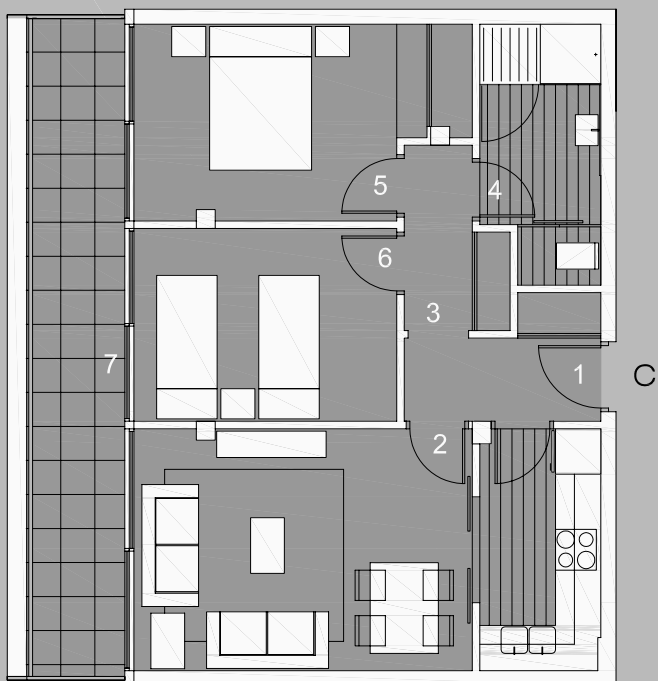

OLVICAR

PROMOCIONES

planta bajo cubierta
portal A
vivienda C

sup. útil 50.50m²
sup. construida 56.00m²

- | | |
|-------------------------|---------------------|
| 1. recibidor | 3.50m ² |
| 2. salón-comedor-cocina | 19.55m ² |
| 3. pasillo | 2.95m ² |
| 4. baño | 5.10m ² |
| 5. dormitorio 1 | 10.55m ² |
| 6. dormitorio 2 | 8.85m ² |
| 7. terraza | 11.40m ² |