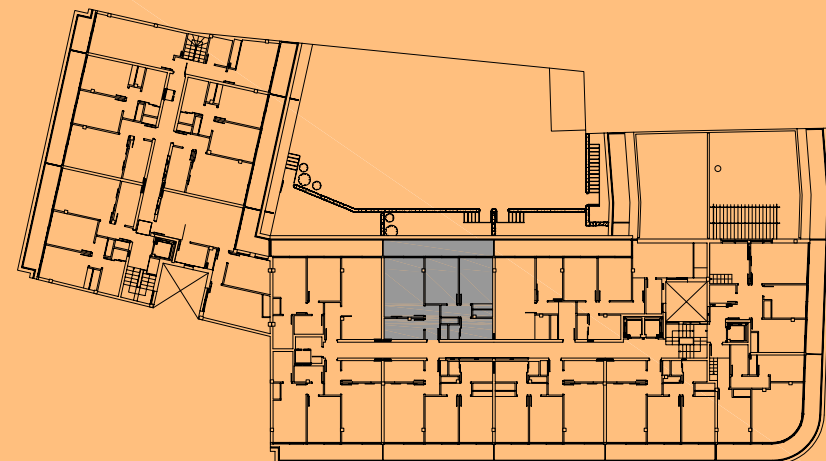

planta bajo cubierta
portal B
vivienda B

sup. útil 48.25m²
sup. construida 53.70m²

1. recibidor	3.50m²
2. salón-comedor-cocina	18.25m²
3. pasillo	2.80m²
4. baño	4.90m²
5. dormitorio 1	10.15m²
6. dormitorio 2	8.65m²
7. terraza	11.00m²

edificio para 71 viviendas, local comercial, trasteros y garaje
cabo de cruz - boiro