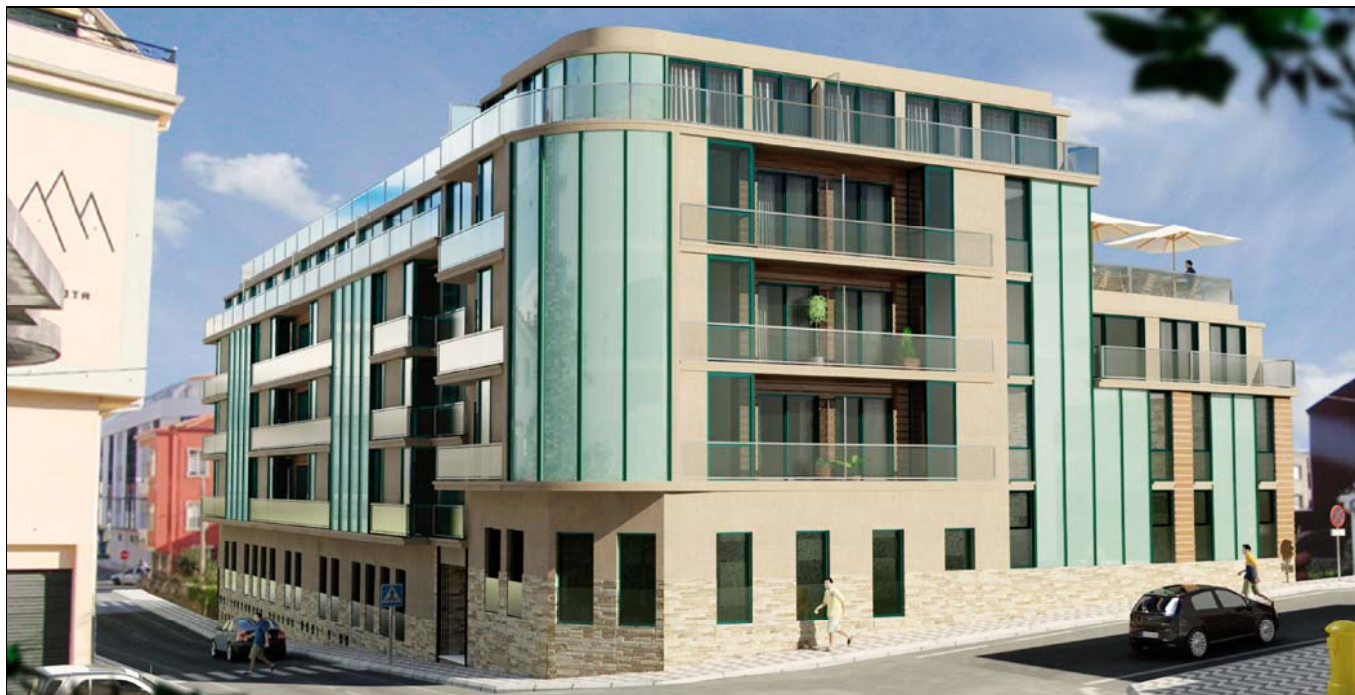

OLVICAR

PROMOCIONES

planta bajo cubierta
portal B
vivienda B

sup. útil 48.25m²
sup. construida 53.70m²

- | | |
|-------------------------|---------------------|
| 1. recibidor | 3.50m ² |
| 2. salón-comedor-cocina | 18.25m ² |
| 3. pasillo | 2.80m ² |
| 4. baño | 4.90m ² |
| 5. dormitorio 1 | 10.15m ² |
| 6. dormitorio 2 | 8.65m ² |
| 7. terraza | 11.00m ² |

edificio para 71 viviendas, local comercial, trasteros y garaje
cabo de cruz - boiro

INFORMACIÓN Y VENTAS

OLVICAR

TLF. 981 84 78 48 y 649 42 33 37

email: mboyboi06@grupostar.com