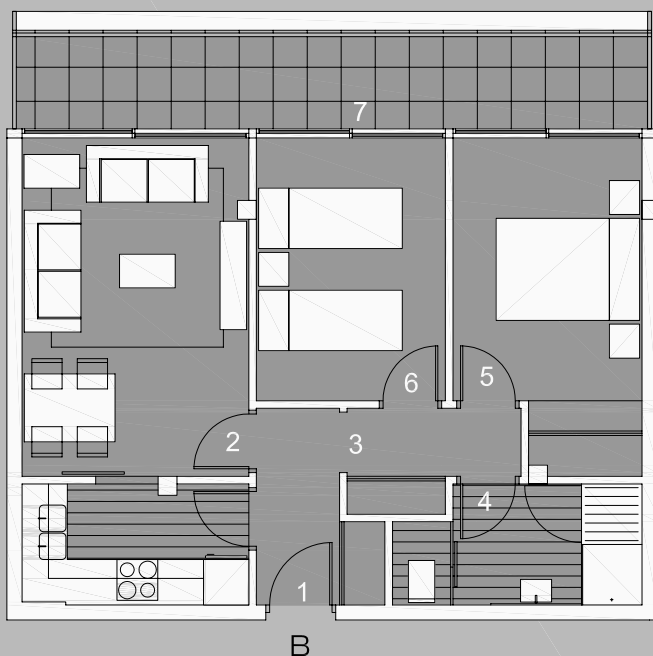

OLVICAR

PROMOCIONES

planta bajo cubierta
portal B
vivienda B

sup. útil 48.25m²
sup. construida 53.70m²

- | | |
|-------------------------|---------------------|
| 1. recibidor | 3.50m ² |
| 2. salón-comedor-cocina | 18.25m ² |
| 3. pasillo | 2.80m ² |
| 4. baño | 4.90m ² |
| 5. dormitorio 1 | 10.15m ² |
| 6. dormitorio 2 | 8.65m ² |
| 7. terraza | 11.00m ² |