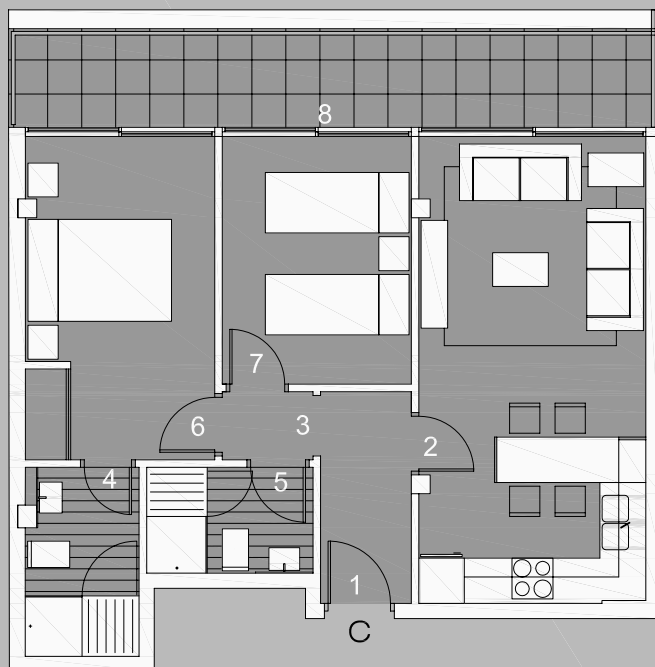

OLVICAR

PROMOCIONES

planta bajo cubierta
portal B
vivienda C

sup. útil 48.60m²
sup. construida 54.30m²

- | | |
|-------------------------|---------------------|
| 1. recibidor | 3.35m ² |
| 2. salón-comedor-cocina | 18.45m ² |
| 3. pasillo | 1.10m ² |
| 4. baño 1 | 3.75m ² |
| 5. baño 2 | 3.10m ² |
| 6. dormitorio 1 | 10.65m ² |
| 7. dormitorio 2 | 8.20m ² |
| 8. terraza | 11.10m ² |