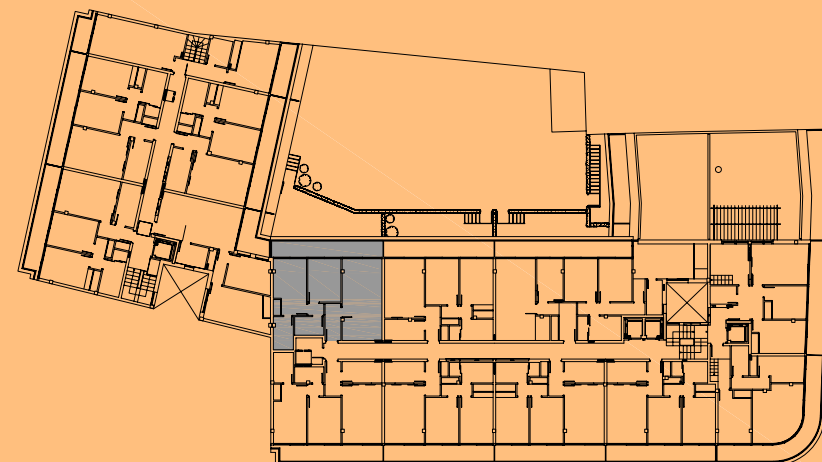

edificio para 71 viviendas, local comercial, trasteros y garaje
cabo de cruz - boiro