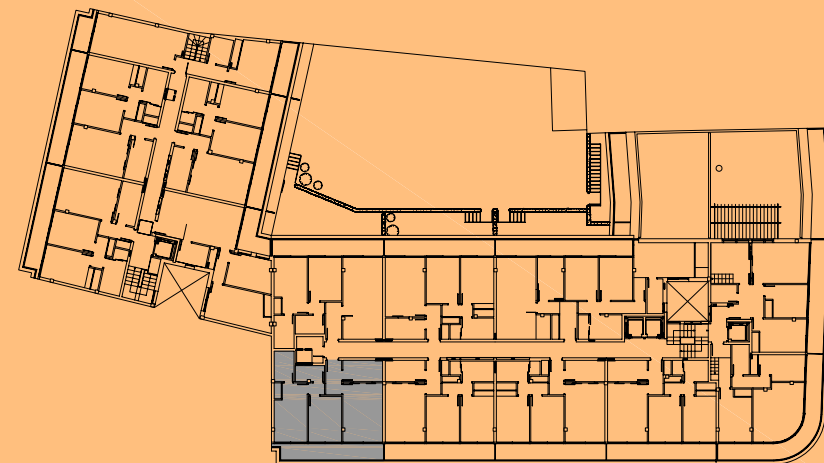

OLVICAR

PROMOCIONES

planta bajo cubierta
portal B
vivienda D

sup. útil 48.45m²
sup. construida 54.80m²

1. recibidor	3.10m²
2. salón-comedor-cocina	18.35m²
3. pasillo	1.15m²
4. baño 1	3.45m²
5. baño 2	2.60m²
6. dormitorio 1	11.10m²
7. dormitorio 2	8.70m²
8. terraza	10.50m²

edificio para 71 viviendas, local comercial, trasteros y garaje
cabo de cruz - boiro