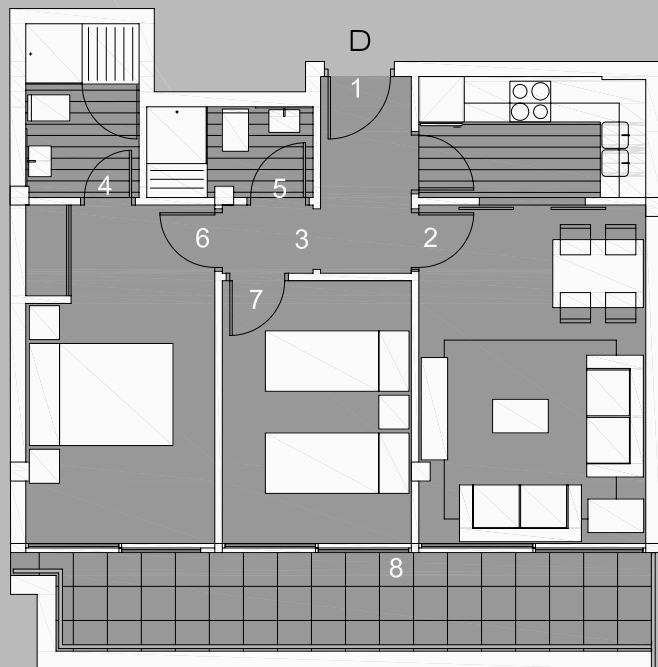

OLVICAR

PROMOCIONES

planta bajo cubierta
portal B
vivienda D

sup. útil 48.45m²
sup. construida 54.80m²

1. recibidor	3.10m²
2. salón-comedor-cocina	18.35m²
3. pasillo	1.15m²
4. baño 1	3.45m²
5. baño 2	2.60m²
6. dormitorio 1	11.10m²
7. dormitorio 2	8.70m²
8. terraza	10.50m²

edificio para 71 viviendas, local comercial, trasteros y garaje
cabo de cruz - boiro