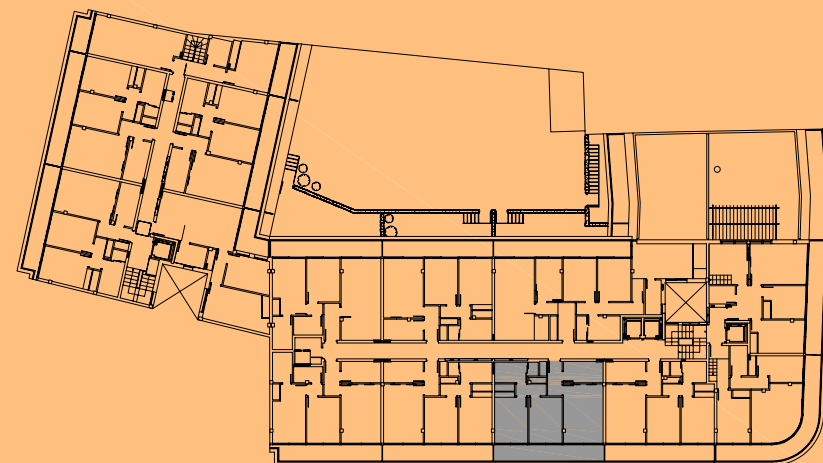

planta bajo cubierta
portal B
vivienda F

sup. útil 48.15m²
sup. construida 53.70m²

1. recibidor	3.50m²
2. salón-comedor-cocina	18.30m²
3. pasillo	2.75m²
4. baño	4.70m²
5. dormitorio 1	10.20m²
6. dormitorio 2	8.70m²
7. terraza	11.00m²

edificio para 71 viviendas, local comercial, trasteros y garaje
cabo de cruz - boiro