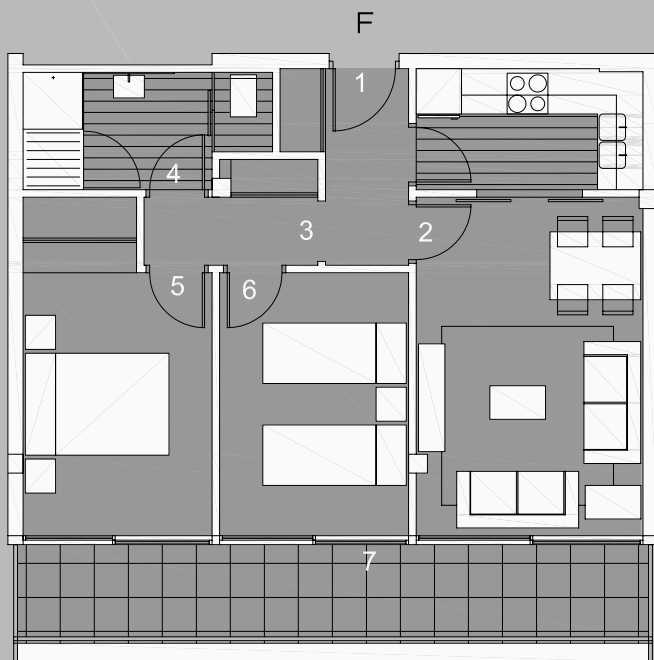

OLVICAR

PROMOCIONES

planta bajo cubierta
portal B
vivienda F

sup. útil 48.15m²
sup. construida 53.70m²

- | | |
|-------------------------|---------------------|
| 1. recibidor | 3.50m ² |
| 2. salón-comedor-cocina | 18.30m ² |
| 3. pasillo | 2.75m ² |
| 4. baño | 4.70m ² |
| 5. dormitorio 1 | 10.20m ² |
| 6. dormitorio 2 | 8.70m ² |
| 7. terraza | 11.00m ² |