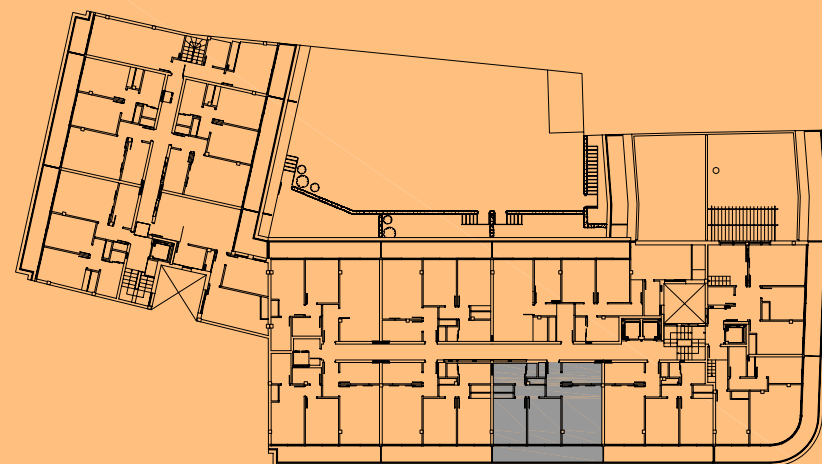

edificio para 71 viviendas, local comercial, trasteros y garaje
cabo de cruz - boiro