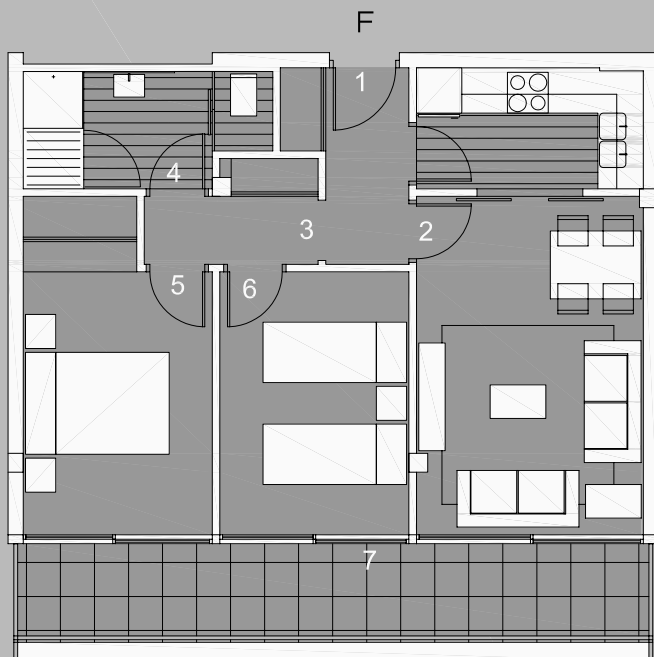

OLVICAR

PROMOCIONES

planta bajo cubierta
portal B
vivienda F

sup. útil 48.15m²
sup. construida 53.70m²

1.	recibidor	3.50m ²
2.	salón-comedor-cocina	18.30m ²
3.	pasillo	2.75m ²
4.	baño	4.70m ²
5.	dormitorio 1	10.20m ²
6.	dormitorio 2	8.70m ²
7.	terraza	11.00m ²