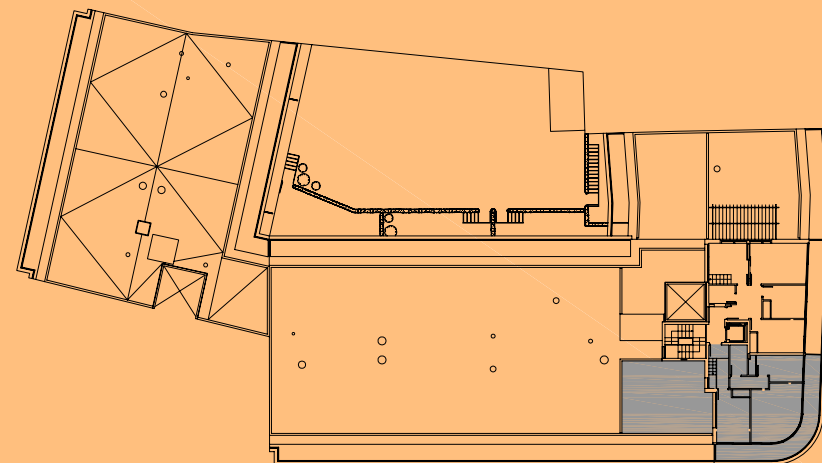

OLVICAR

PROMOCIONES

planta bajo cubierta
portal B
vivienda H

sup. útil 42.95m²
sup. construida 47.90m²

1. recibidor	4.50m²
2. salón-comedor-cocina	18.10m²
3. baño	3.00m²
4. dormitorio 1	10.00m²
5. dormitorio 2	7.35m²
6. terraza	55.50m²

edificio para 71 viviendas, local comercial, trasteros y garaje
cabo de cruz - boiro

INFORMACIÓN Y VENTAS

OLVICAR

TLF. 981 84 78 48 y 649 42 33 37
email: mboyboi06@grupostar.com