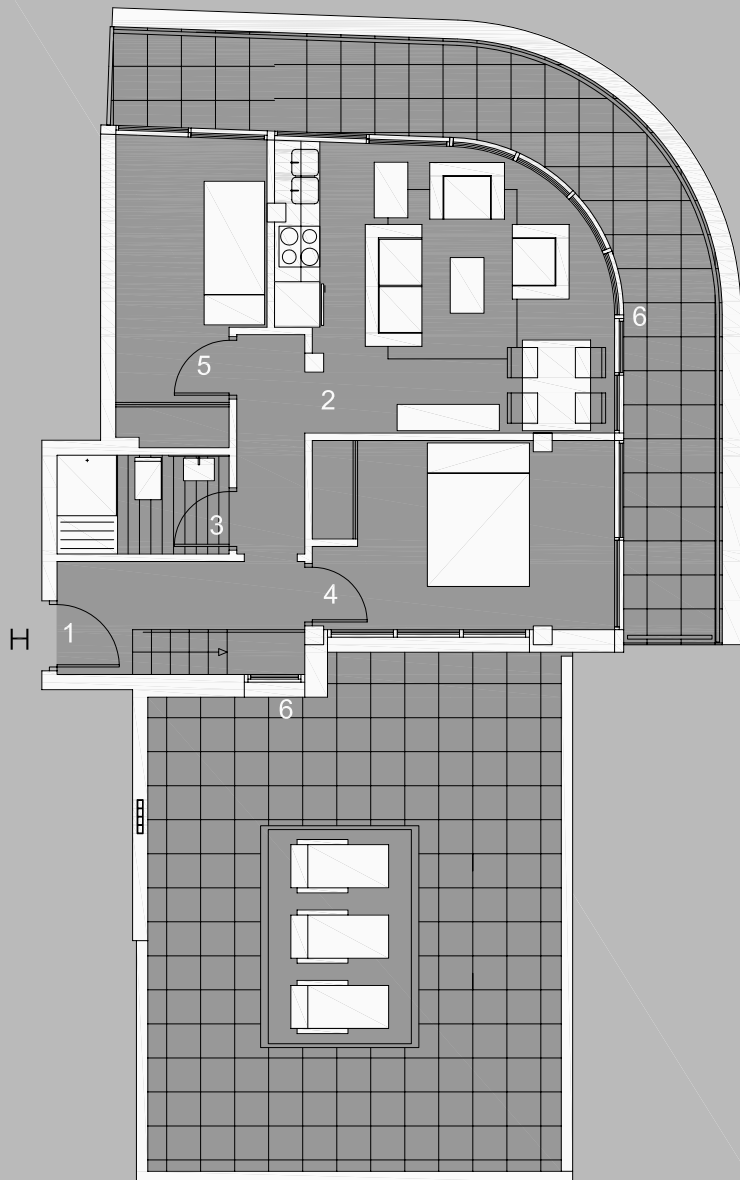

OLVICAR

PROMOCIONES

planta bajo cubierta
portal B
vivienda H

sup. útil 42.95m²
sup. construida 47.90m²

1. recibidor	4.50m²
2. salón-comedor-cocina	18.10m²
3. baño	3.00m²
4. dormitorio 1	10.00m²
5. dormitorio 2	7.35m²
6. terraza	55.50m²

edificio para 71 viviendas, local comercial, trasteros y garaje
cabo de cruz - boiro

INFORMACIÓN Y VENTAS

OLVICAR

TLF. 981 84 78 48 y 649 42 33 37
email: mboyboi06@grupostar.com