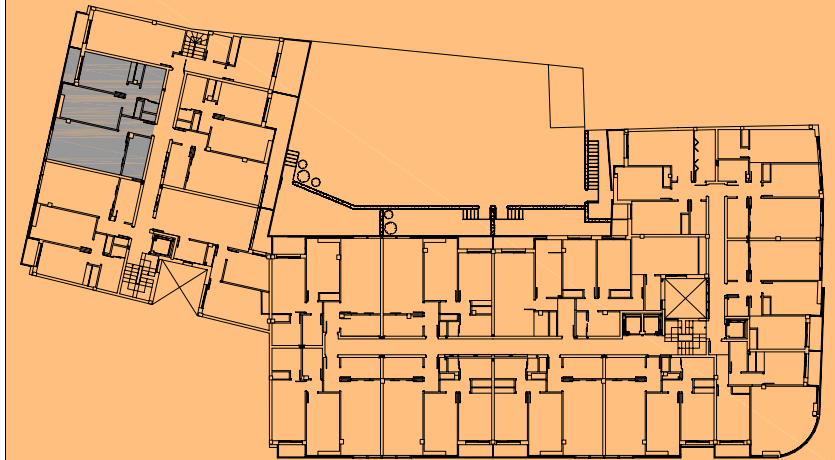

planta primera
portal A
vivienda C

sup. útil 57.40m²
sup. construida 64.20m²

1. recibidor	3.50m²
2. salón-comedor-cocina	23.50m²
3. pasillo	2.95m²
4. baño	5.10m²
5. dormitorio 1	10.85m²
6. dormitorio 2	11.50m²
7. terraza	2.70m²

edificio para 71 viviendas, local comercial, trasteros y garaje
cabo de cruz - boiro