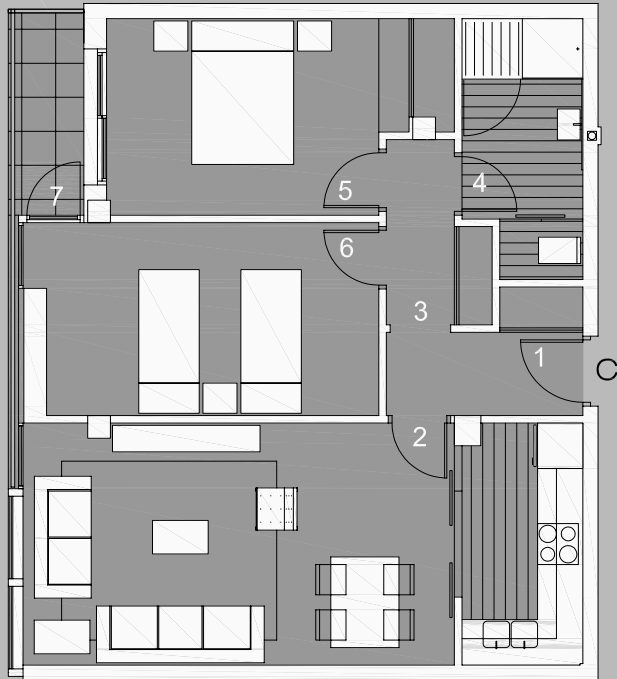

OLVICAR

PROMOCIONES

planta primera
portal A
vivienda C

sup. útil 57.40m²
sup. construida 64.20m²

- | | |
|-------------------------|---------------------|
| 1. recibidor | 3.50m ² |
| 2. salón-comedor-cocina | 23.50m ² |
| 3. pasillo | 2.95m ² |
| 4. baño | 5.10m ² |
| 5. dormitorio 1 | 10.85m ² |
| 6. dormitorio 2 | 11.50m ² |
| 7. terraza | 2.70m ² |