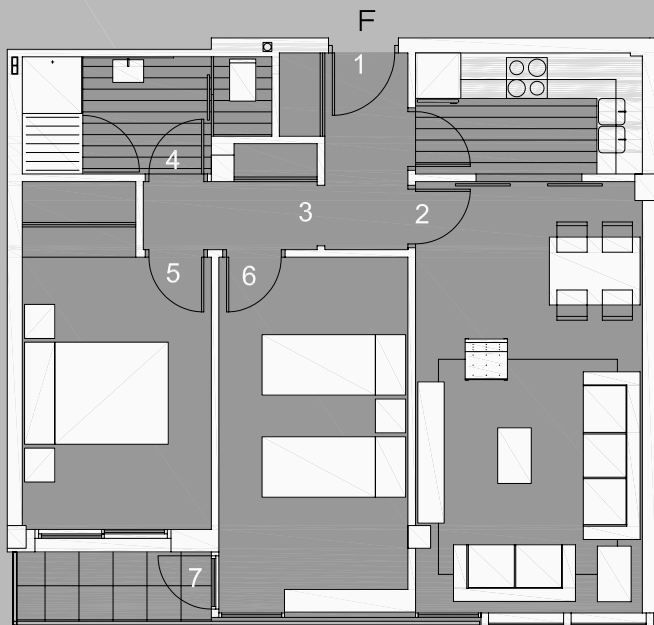

## PROMOCIONES

planta primera  
portal B  
vivienda F

sup. útil 54.65m<sup>2</sup>  
sup. construida 61.60m<sup>2</sup>

- |                         |                     |
|-------------------------|---------------------|
| 1. recibidor            | 3.50m <sup>2</sup>  |
| 2. salón-comedor-cocina | 21.95m <sup>2</sup> |
| 3. pasillo              | 2.75m <sup>2</sup>  |
| 4. baño                 | 4.70m <sup>2</sup>  |
| 5. dormitorio 1         | 10.50m <sup>2</sup> |
| 6. dormitorio 2         | 11.25m <sup>2</sup> |
| 7. terraza              | 2.60m <sup>2</sup>  |