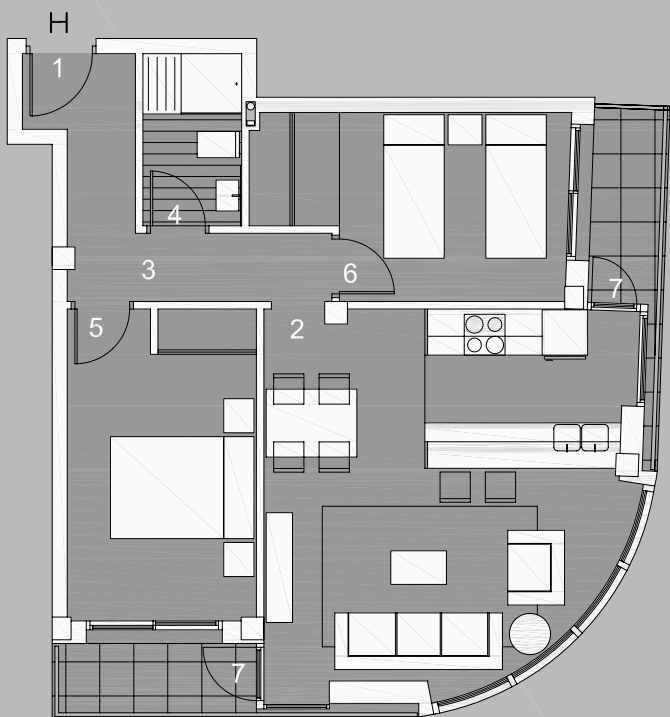

OLVICAR

PROMOCIONES

planta primera
portal B
vivienda H

sup. útil 51.75m²
sup. construida 58.30m²

- | | |
|-------------------------|---------------------|
| 1. recibidor | 1.50m ² |
| 2. salón-comedor-cocina | 23.30m ² |
| 3. pasillo | 4.40m ² |
| 4. baño | 3.00m ² |
| 5. dormitorio 1 | 10.25m ² |
| 6. dormitorio 2 | 9.30m ² |
| 7. terraza | 5.75m ² |