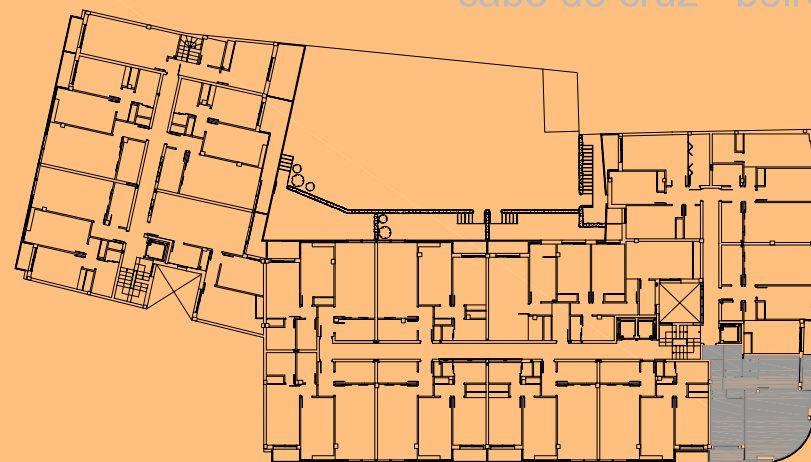

planta primera
portal B
vivienda H

sup. útil 51.75m²
sup. construida 58.30m²

1. recibidor	1.50m²
2. salón-comedor-cocina	23.30m²
3. pasillo	4.40m²
4. baño	3.00m²
5. dormitorio 1	10.25m²
6. dormitorio 2	9.30m²
7. terraza	5.75m²

edificio para 71 viviendas, local comercial, trasteros y garaje
cabo de cruz - boiro