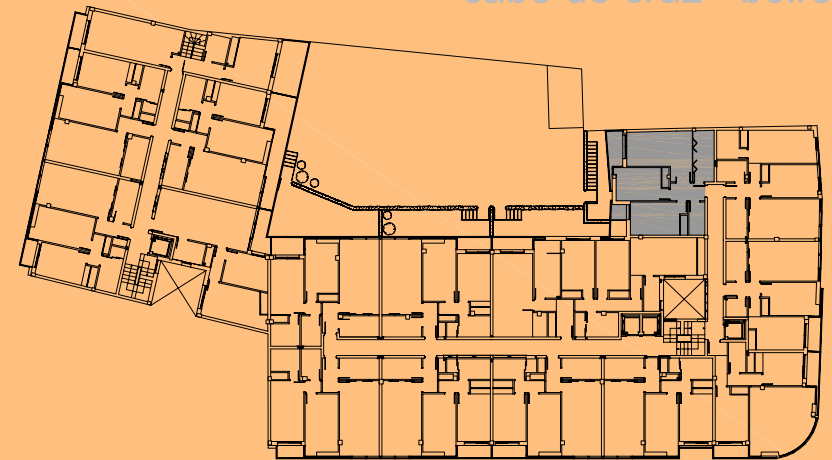

planta primera
portal B
vivienda K

sup. útil 50.00m²
sup. construida 57.25m²

1. recibidor	3.45m²
2. salón-comedor-cocina	21.30m²
3. baño	3.00m²
4. dormitorio 1	10.75m²
5. dormitorio 2	10.00m²
6. lavadero	1.50m²
7. terraza	3.85m²

edificio para 71 viviendas, local comercial, trasteros y garaje
cabo de cruz - boiro