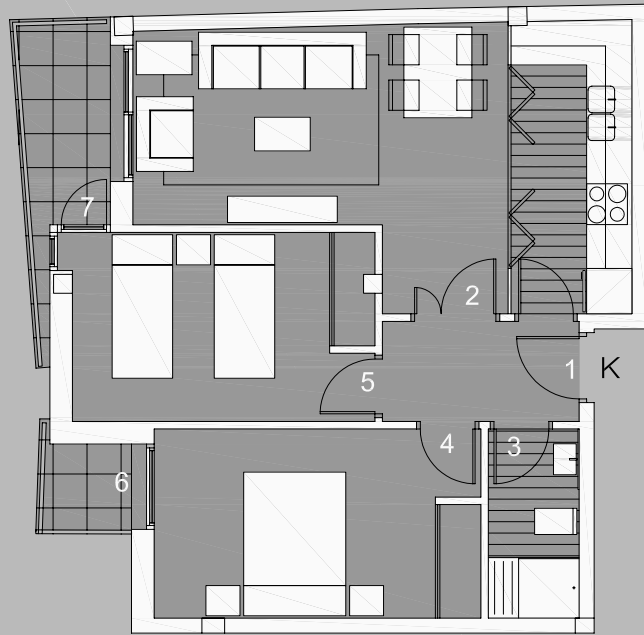

OLVICAR

PROMOCIONES

planta primera
portal B
vivienda K

sup. útil 50.00m²
sup. construida 57.25m²

- | | |
|-------------------------|---------------------|
| 1. recibidor | 3.45m ² |
| 2. salón-comedor-cocina | 21.30m ² |
| 3. baño | 3.00m ² |
| 4. dormitorio 1 | 10.75m ² |
| 5. dormitorio 2 | 10.00m ² |
| 6. lavadero | 1.50m ² |
| 7. terraza | 3.85m ² |