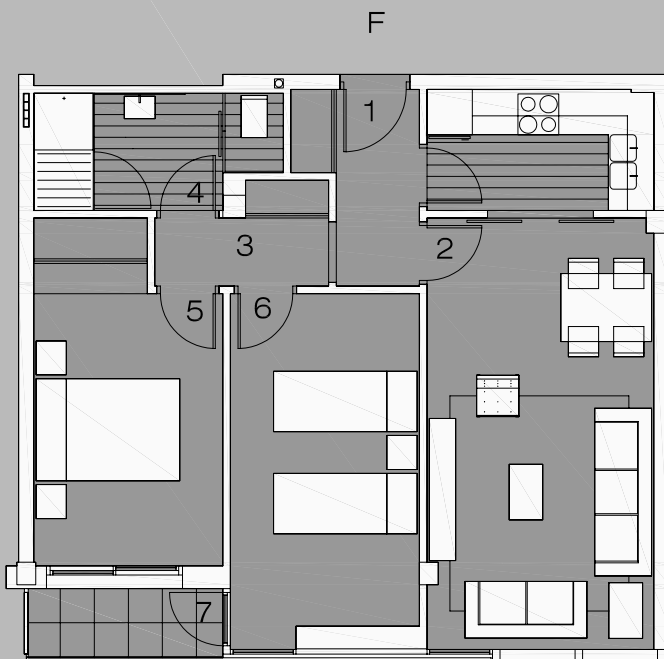

OLVICAR

PROMOCIONES

planta segunda
portal B
vivienda F

sup. útil 54.70m²
sup. construida 61.60m²

1. recibidor	3.50m²
2. salón-comedor-cocina	22.00m²
3. paso	2.75m²
4. baño	4.70m²
5. dormitorio 1	10.50m²
6. dormitorio 2	11.25m²
7. terraza	2.60m²

edificio para 71 viviendas, local comercial, trasteros y garaje
cabo de cruz - boiro