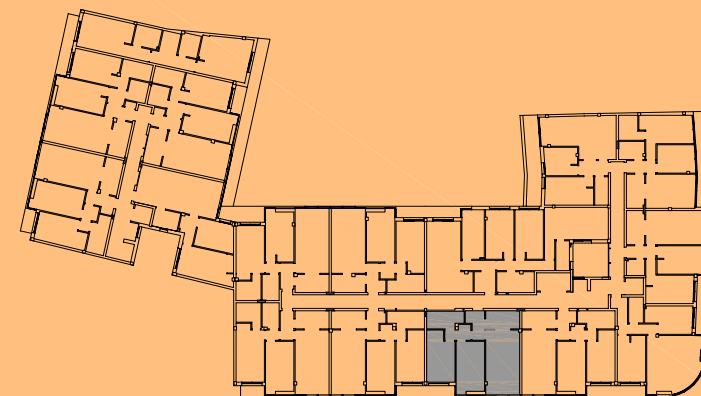

OLVICAR

PROMOCIONES

planta segunda
portal B
vivienda F

sup. útil 54.70m²
sup. construida 61.60m²

1. recibidor	3.50m²
2. salón-comedor-cocina	22.00m²
3. paso	2.75m²
4. baño	4.70m²
5. dormitorio 1	10.50m²
6. dormitorio 2	11.25m²
7. terraza	2.60m²

edificio para 71 viviendas, local comercial, trasteros y garaje
cabo de cruz - boiro